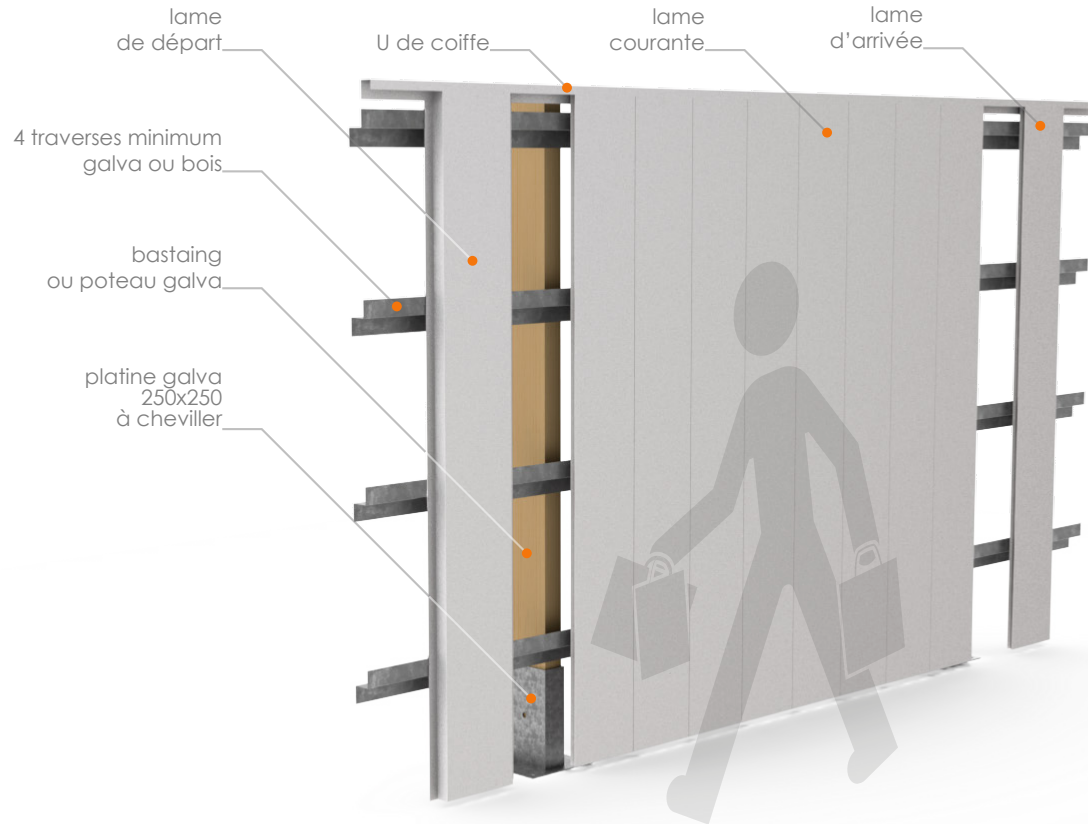

bardage
CISALAME

plot béton amovible

platine haute à cheviller

plot béton à couler

ossature bois

CARACTÉRISTIQUES

- Pour sécuriser et communiquer sur vos chantiers à long terme.
- Bardage 20 teintes disponibles.
- Possibilité de pose horizontale.
- Support parfaitement plan pour votre communication par film adhésif.
- Présenté vissé sur traverses galva avec bastaings et posé sur platines à cheviller.
- Facile à ajuster selon vos mesures par découpe et emboîtement.