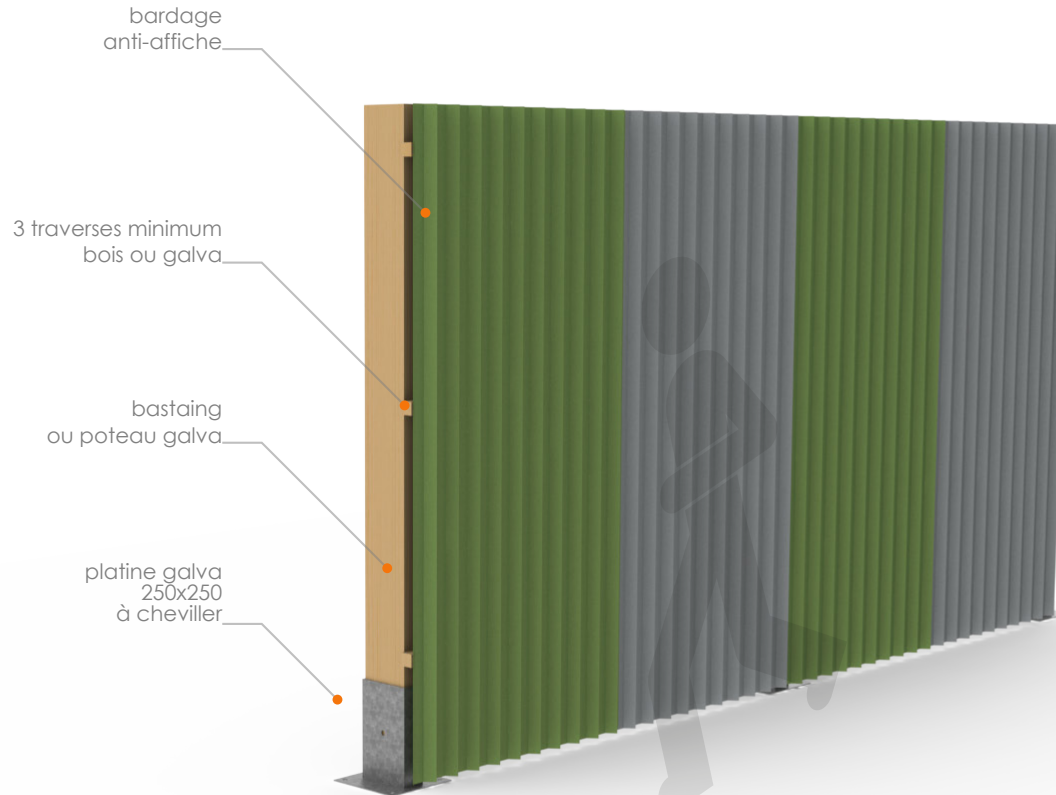

# ANTI-AFFICHE

plot béton amovible

platine haute à cheviller

plot béton à couler

ossature galva

## CARACTÉRISTIQUES

- Pour sécuriser les chantiers rapidement et à long terme.
- Bardage 20 teintes disponibles.
- Disponible en longueur de 1 à 6m et en largeur utile de 0,92m.
- Possibilité de pose horizontale.
- Présenté vissé sur traverses bois avec bastaings et posé sur platines à cheviller.
- Facile à ajuster selon vos mesures par découpe et emboîtement.