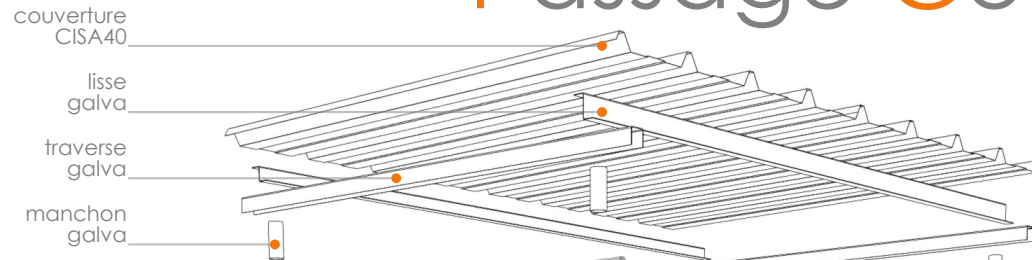

# Passage Couvert p

platine à cheviller

## CARACTÉRISTIQUES

- Pour une protection totale du cheminement des piétons lors des chantiers.
- Fenêtre de vision grillagée.
- Bardage anti affiche 20 teintes disponibles.
- Couverture bardée en pente pour l'écoulement de l'eau.
- Possibilités de marquage, personnalisation des couleurs, logo, voire pliage.
- Dimensions modulables selon vos contraintes.