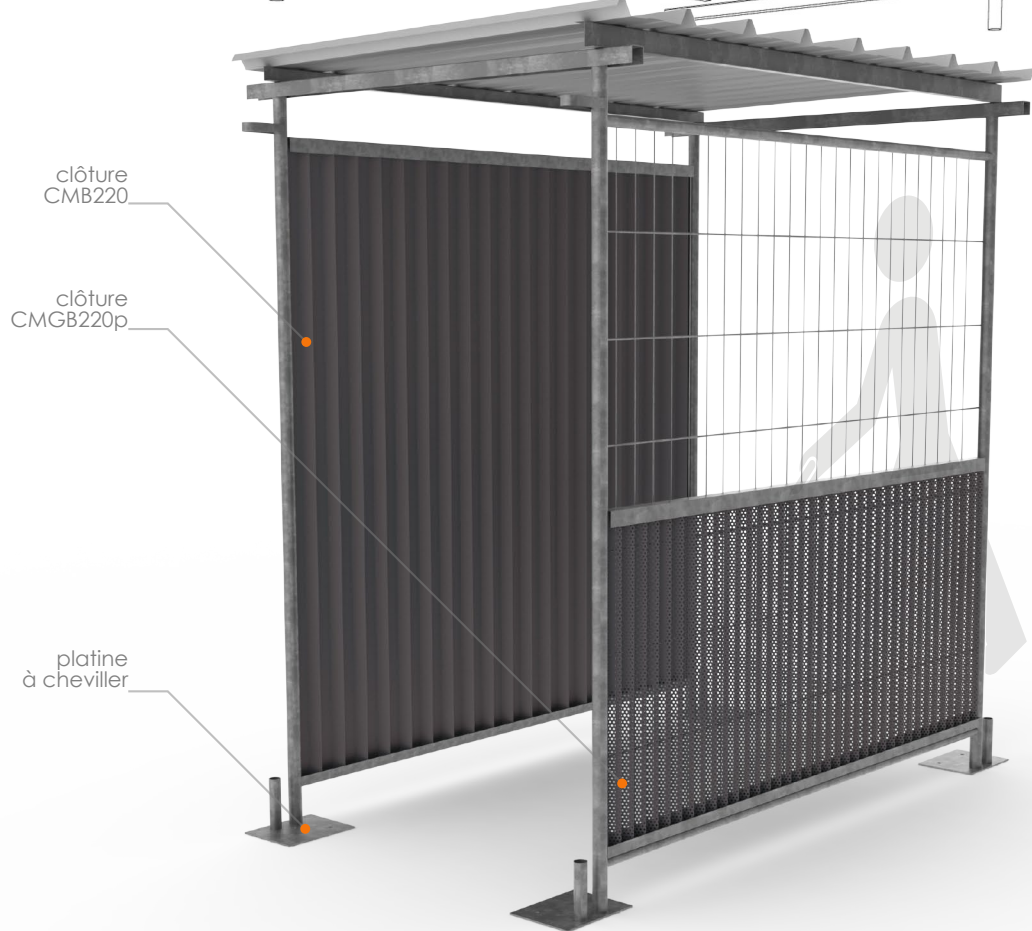

# Passage Couvert p

platine à cheviller

## CARACTÉRISTIQUES

- Pour une protection totale du cheminement des piétons lors des chantiers.
- Fenêtre de vision grillagée.
- Bardage anti affiche 20 teintes disponibles.
- Couverture bardée en pente pour l'écoulement de l'eau.
- Possibilités de marquage, personnalisation des couleurs, logo, voire pliage.
- Dimensions modulables selon vos contraintes.