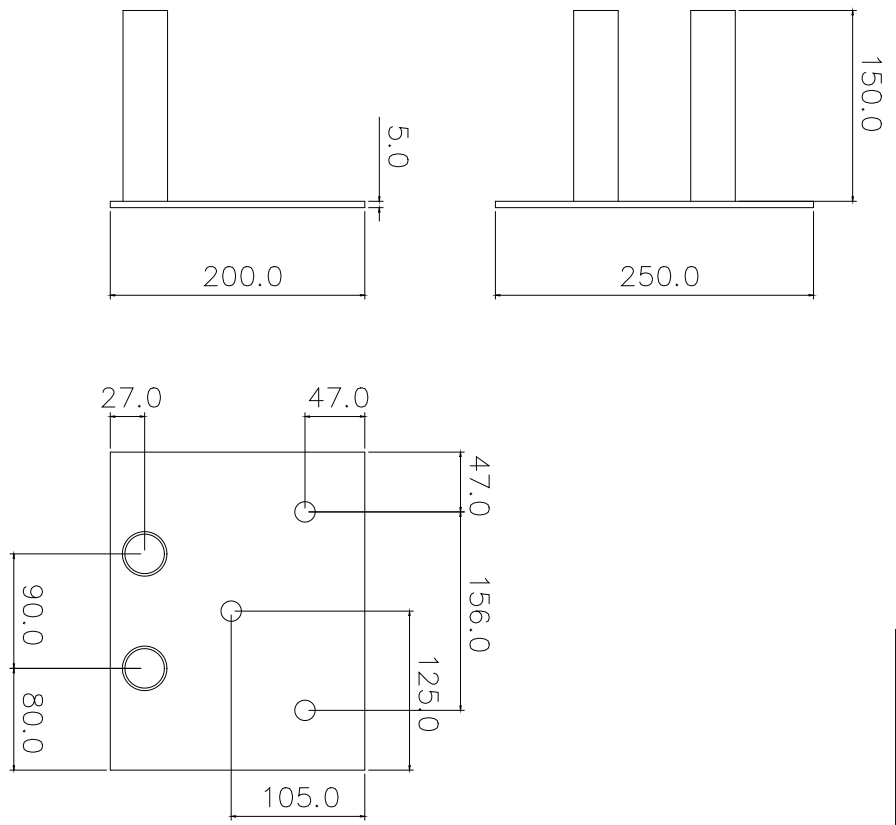

Tube diam.35

CCACPL