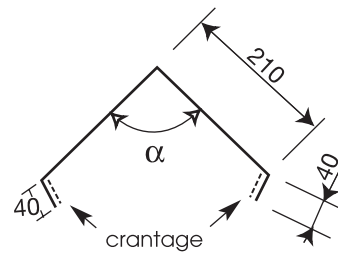

ACCESSOIRES DE COUVERTURE

Tous travaux de pliage à la demande

Crantage

4.250.40 / 3.333.39

Autres nous consulter

① 1/2 Faîtière a boudin

- largeur développée : 400 mm.

② Faîtière

- largeur développée : 500 mm.

③ Bandeau de faîtage

- largeur développée : 600 mm.

④ faîtage contre mur

- largeur développée : 400 mm.

⑤ Closoir a bord découpé

- longueur utile : 2000 mm.

- largeur développée : 240 mm.