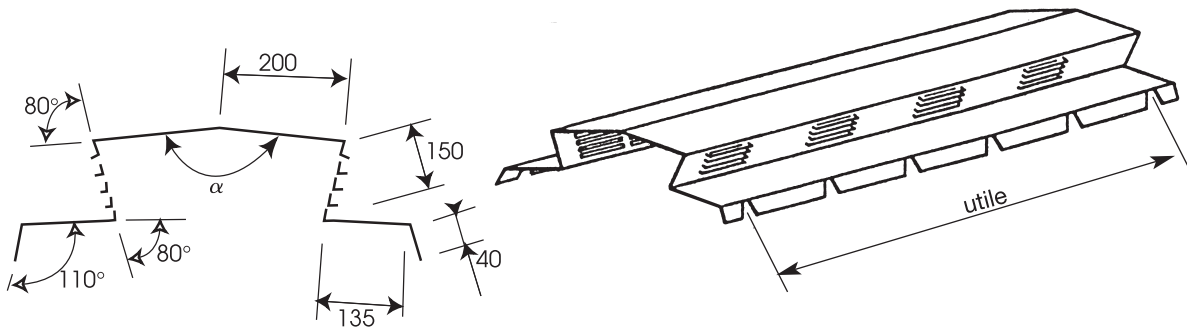

- largeur développée : 500 mm.

③ Bandeau de faîtage

- largeur développée : 600 mm.

④ faîtage contre mur

- largeur développée : 400 mm.

⑤ Closoir a bord découpé

- longueur utile : 2000 mm.

- largeur développée : 240 mm.

- angle à nous communiquer.

ACCESSOIRES DE COUVERTURE

Tous travaux de pliage à la demande

⑥ Faîtière ventilée double pentes

- surface de ventilation 125 cm²/ml/côté.

⑦ Faîtière ventilée contre mur

- surface de ventilation 125 cm²/ml.