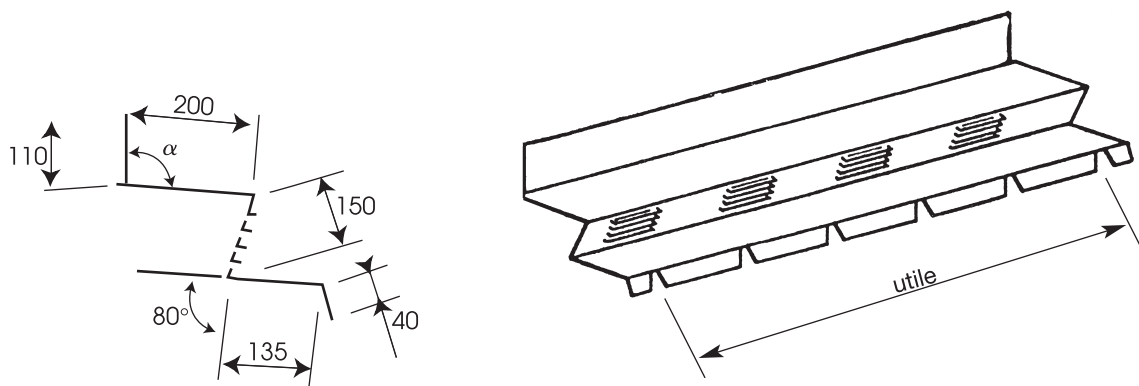

- largeur développée : 500 mm.

③ Bandeau de faîtage

- largeur développée : 600 mm.

④ faîtage contre mur

- largeur développée : 400 mm.

⑤ Closoir a bord découpé

- longueur utile : 2000 mm.

- largeur développée : 240 mm.

- angle à nous communiquer.

ACCESSOIRES DE COUVERTURE

Tous travaux de pliage à la demande

⑥ Faîtière ventilée double pentes

- surface de ventilation 125 cm²/ml/côté.

⑦ Faîtière ventilée contre mur

- surface de ventilation 125 cm²/ml.