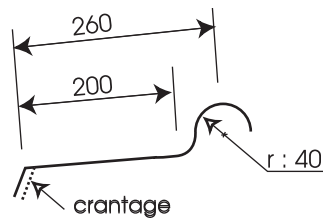

ACCESSOIRES DE COUVERTURE

Tous travaux de pliage à la demande

Crantage

4.250.40 / 3.333.39

Autres nous consulter

① 1/2 Faîtière a boudin

- largeur développée : 400 mm.

② Faîtière

- largeur développée : 500 mm.

③ Bandeau de faîtage

- largeur développée : 600 mm.

④ faîtage contre mur

- largeur développée : 400 mm.

⑤ Closoir a bord découpé

- longueur utile : 2000 mm.

- largeur développée : 240 mm.