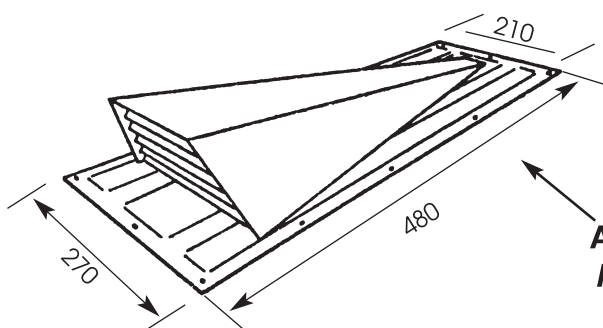

ACCESSOIRES DE COUVERTURE

Tous travaux de pliage à la demande

⑥ Faîtière ventilée double pentes

- surface de ventilation 125 cm²/ml/côté.

⑦ Faîtière ventilée contre mur

- surface de ventilation 125 cm²/ml.

⑧ Chatière

⑨ Chéneaux

A LA DEMANDE
Nous consulter

α : à nous communiquer