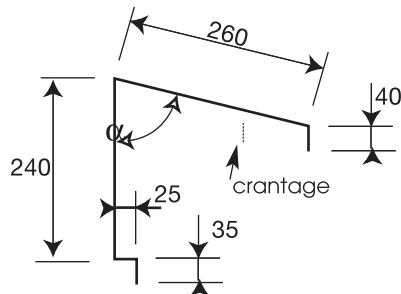

ACCESSOIRES DE COUVERTURE

Tous travaux de pliage à la demande

Crantage

4.250.40 / 3.333.39

Autres nous consulter

① 1/2 Faîtière a boudin

- largeur développée : 400 mm.

② Faîtière

- largeur développée : 500 mm.

③ Bandeau de faîtage

- largeur développée : 600 mm.

④ faîtage contre mur

- largeur développée : 400 mm.

⑤ Closoir a bord découpé

- longueur utile : 2000 mm.

- largeur développée : 240 mm.

- angle à nous communiquer.

ACCESSOIRES DE COUVERTURE

Tous travaux de pliage à la demande

⑥ Faîtière ventilée double pentes

- surface de ventilation 125 cm²/ml/côté.

⑦ Faîtière ventilée contre mur

- surface de ventilation 125 cm²/ml.