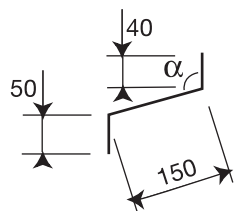

- largeur développée : 500 mm.

③ Bandeau de faîtage

- largeur développée : 600 mm.

④ faîtage contre mur

- largeur développée : 400 mm.

⑤ Closoir a bord découpé

- longueur utile : 2000 mm.

- largeur développée : 240 mm.