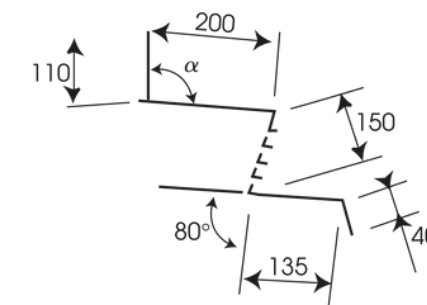

⑦ Faîtière ventilée contre mur

- surface de ventilation 125 cm²/ml.