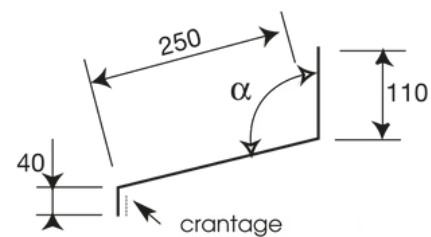

Accessoires de couverture : Tous travaux de pliage à la demande

Crantage

4.250.40 / 3.333.39

Autres nous consulter

① 1/2 Faîtière a boudin

- largeur développée : 400 mm.

③ Bandeau de faîtage

- largeur développée : 600 mm.

⑤ Closoir a bord découpé

- longueur utile : 2000 mm.

- largeur développée : 240 mm.

- angle à nous communiquer.

② Faîtière

- largeur développée : 500 mm.

④ faîtage contre mur

- largeur développée : 400 mm.

⑥ Faîtière ventilée double pentes

- surface de ventilation 125 cm²/ml/côté.

⑦ Faîtière ventilée contre mur

- surface de ventilation 125 cm²/ml.

⑧ Chatière

α : à nous communiquer

⑨ Chéneaux

A LA DEMANDE
Nous consulter