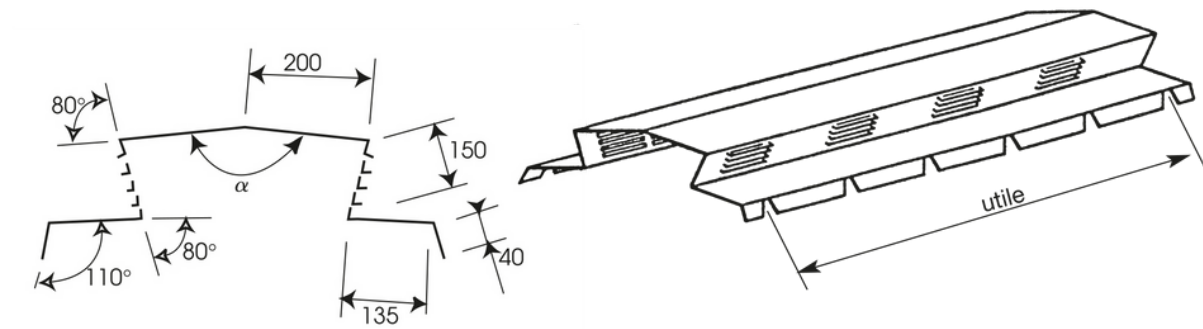

⑥ Faîtière ventilée double pentes

- surface de ventilation 125 cm²/ml/côté.