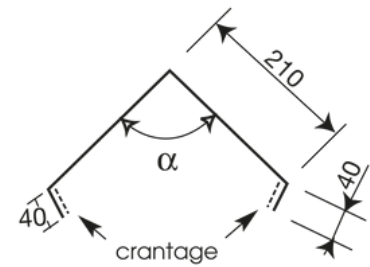

### ⑤ Closoir a bord découpé

- longueur utile : 2000 mm.

- largeur développée : 240 mm.

- angle à nous communiquer.

### ② Faîtière

- largeur développée : 500 mm.