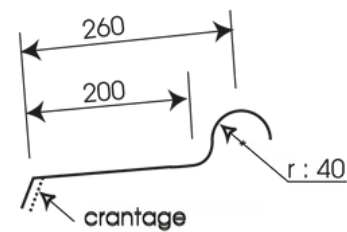

### ① 1/2 Faîtière a boudin

- largeur développée : 400 mm.

### ③ Bandeau de faîtage

- largeur développée : 600 mm.

### ⑤ Closoir a bord découpé

- longueur utile : 2000 mm.

- largeur développée : 240 mm.

- angle à nous communiquer.

### ② Faîtière

- largeur développée : 500 mm.