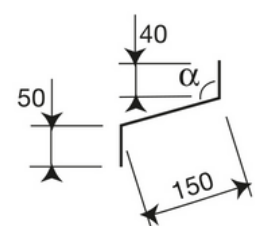

### ① 1/2 Faîtière a boudin

- largeur développée : 400 mm.

### ③ Bandeau de faîtage

- largeur développée : 600 mm.

### ⑤ Closoir a bord découpé

- longueur utile : 2000 mm.

- largeur développée : 240 mm.

- angle à nous communiquer.

### ② Faîtière

- largeur développée : 500 mm.