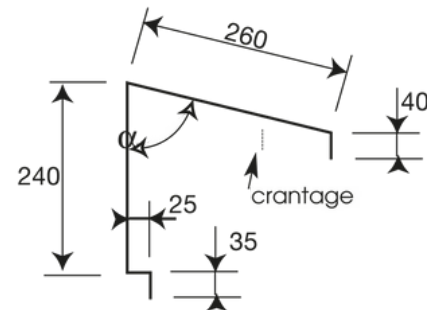

### ① 1/2 Faîtière a boudin

- largeur développée : 400 mm.

### ⑤ Closoir a bord découpé

- longueur utile : 2000 mm.

- largeur développée : 240 mm.

- angle à nous communiquer.

### ② Faîtière

- largeur développée : 500 mm.

### ④ faîtage contre mur

- largeur développée : 400 mm.