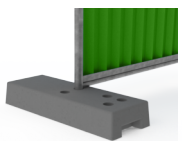

plot béton 36 kg