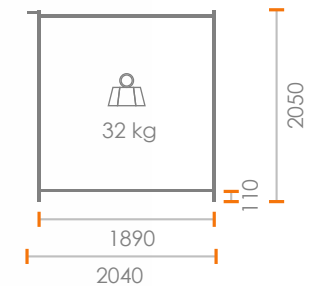

fourreau

socle PVC recyclé 26 kg

plot béton 26 kg

plot béton 36 kg