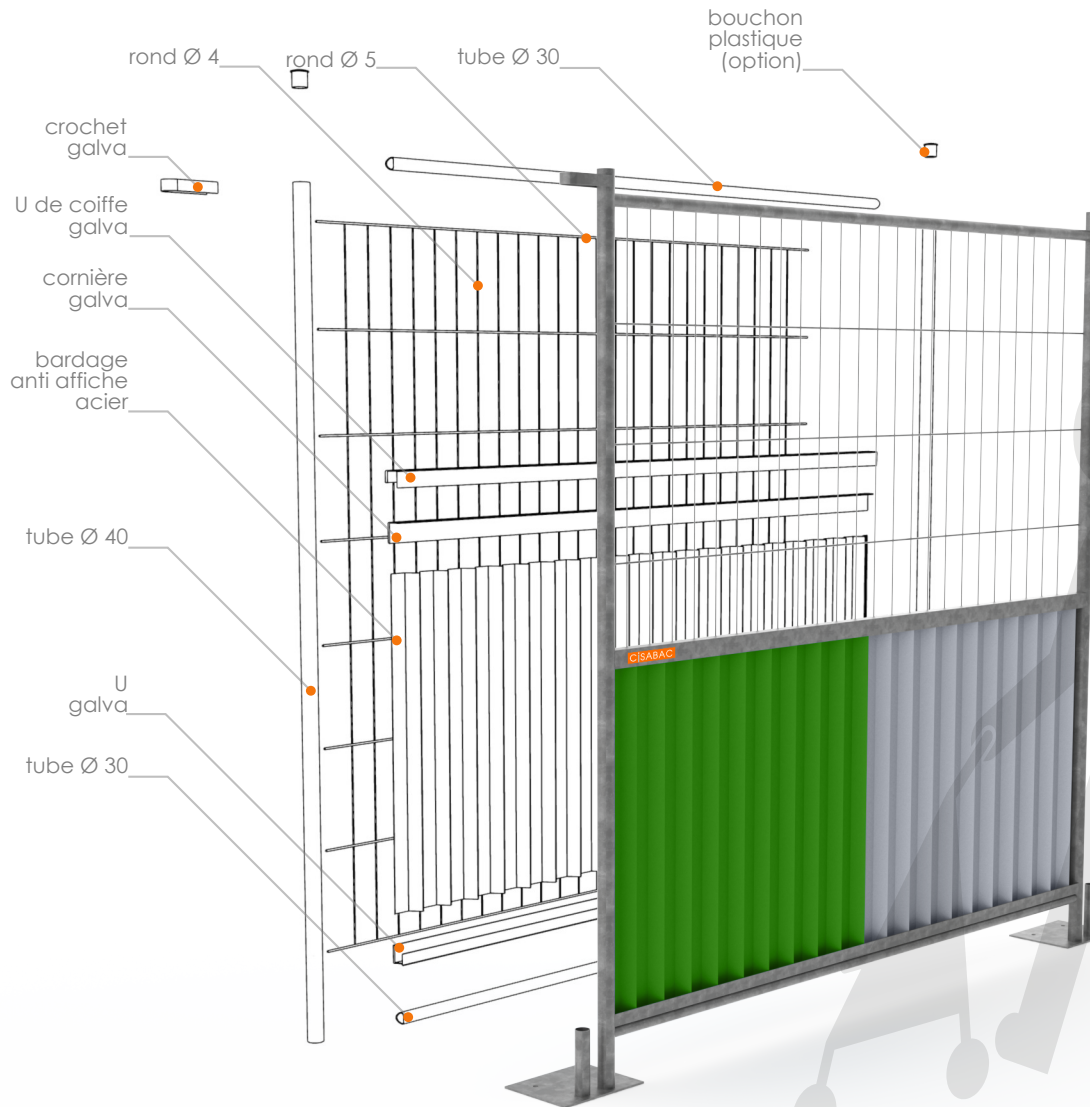

# clotûre grillagée bardée CMGB 220

## + CARACTÉRISTIQUES

- Pour la protection des piétons lors des chantiers.
- Fenêtre de vision grillagée.
- Bardage anti affiche 20 teintes disponibles.
- Crochet anti soulèvement.
- Possibilités de marquage, personnalisation des couleurs, logo, voire pliage.
- U de coiffe amovible : remplacement simple et rapide des éléments.
- Présentée sur platines à cheviller.

fourreau

socle PVC recyclé 26 kg

plot béton 26 kg

plot béton 36 kg